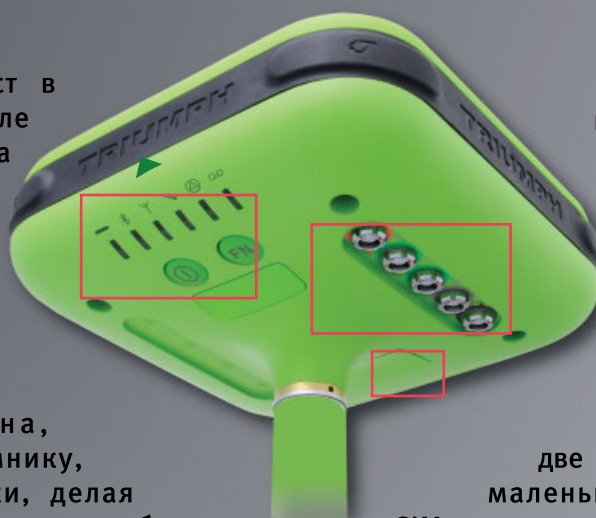

MinPad

TRIUMPH-1 очень прост в использовании. Сразу после включения один за другим загорятся шесть светодиодных индикаторов и зеленым цветом сообщат, что приемник в норме и готов к работе.

УВЧ/GSM Антенна

УВЧ/GSM антенна, подсоединенная к приемнику, становится частью вешки, делая использование приемника еще удобнее.

RTK Тележка

Давно ушли в прошлое дни, когда для выполнения RTK работ нужен был рюкзак для экипировки и множество соединительных кабелей.

Однако у существующих систем остался большой недостаток, состоящий в том, что вешку приходится держать одной рукой.

Мы позаимствовали идею у игроков в гольф и предлагаем вариант установки вешки на модифицированную тележку для гольфа. На такой тележке могут разместиться наш наладонный контроллер Victor и прочие необходимые принадлежности, которые вы легко можете перевозить с места на место.

Попробуйте хоть раз и вы не сможете больше отказаться. Конечно, TRIUMPH-1 очень легкий и может устанавливаться на стандартных вешках.

Разъемы

Установить связь с приемником TRIUMPH-1 очень просто. Кроме двух последовательных портов и порта USB, у приемника есть Ethernet порт. WiFi и Bluetooth позволяют установить беспроводное соединение.